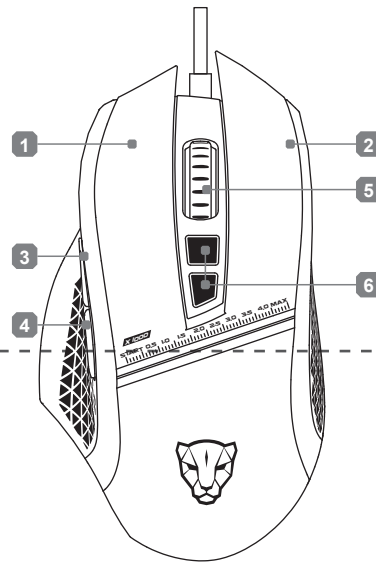

V10 MAGIC LEOPARD

请于www.motospeed.cn下载驱动程序及安装使用说明
Pls download the driver and installation instructions from www.motospeed.cn

- 1 Left button
- 2 Right button
- 3 Forward
- 4 Backward
- 5 Large Anti-skid Roller
- 6 Adjustable DPI key

简体中文

- 人体工学设计, 适用于右手
- 按键可宏定义编程
- 4000DPI超玩家级光学引擎
- 游戏级防滑滚轮
- 2000万次寿命欧姆龙微动开关
- 炫酷DPI灯光识别系统
- DPI模式: 500/1000/1500/2000/2500/3000/3500/4000 DPI

鼠标参数

- USB刷新率: 500HZ
- 最大速度: 60IPS
- 开关寿命: 2000万次
- 尺寸: 132x74x42mm
- 图像处理FPS: 6400帧/秒
- 加速度: 20g
- SPI采样时间: 2ms
- 重量: 152 ± 10g

English

- Ergonomic design for right-handed
- Macro-program buttons
- 4000DPI super players optical engine
- Game level prevent slippery roller
- 20 million Omron domestic life switch
- Cool-DPI lights-recognition-system
- DPI mode: 500/1000/1500/2000/2500/3000/3500/4000DPI

Mouse parameters

- USB Refresh rate: 500HZ
- Maximum Tracking Speed: 60IPS
- Switch Life: 20 million
- Dimension: 132x74x42mm
- Frame rate: 6400 FPS
- Maximum Acceleration: 20g
- SPI Sampling time: 2ms
- Weight: 152 ± 10g

日本語

- 右利き用の人間工学に基づいたデザイン
- マクロプログラムボタン
- 4000 dpiのゲームレベルの精密光学エンジン
- ゲームのレベルは、滑りやすいローラーを防ぎます
- 2000万Omron家庭生活スイッチ
- クールDPIは認識システムを点灯します
- DPIモード: 500/1000/1500/2000/2500/3000/3500/4000DPI

マウスのパラメータ

- USBのリフレッシュレート: 500HZ
- 最大トラッキング速度: 60IPS
- スイッチライフ: 20 million
- サイズ: 132x74x42mm
- フレームレート: 6400 FPS
- 最大加速度: 20g
- SPIサンプリング時間: 2ms
- 重量: 152 ± 10g

运营商: 香港飞翔科技集团有限公司

制造商: 深圳市宝安区智源电子厂 地址: 深圳市宝安区前进路

Operator: Motospeed Technology Group Limited

Manufacturer: Mototech Technology Group Limited

Address: Qianjin Road, 5th District, Bao'an Shenzhen Pr.China

HOTLINE: 4008-860-368

WWW.MOTOSPEED.CN
WWW.MOTOSPEED.CC

摩豹官方旗舰店

MOTOSPEED

한국어

- 오른 손잡이를 위한 인체 공학적 디자인
- 매크로 프로그램 버튼
- 4000 DPI 최고 선수 광학 엔진
- 게임 레벨은 미끄럼 방지 롤러
- 2000 만 Omron 국내 생명 스위치
- 쿨 DPI는 인식 시스템 조명
- DPI 모드: 500/1000/1500/2000/2500/3000/3500/4000DPI

마우스 매개 변수

- USB 새로 고침 속도: 500HZ
- 최대 추적 속도: 60IPS
- 스위치 생활: 20 million
- 치수: 132x74x42mm
- 프레임 속도: 6400 FPS
- 최대 가속: 20g
- SPI 샘플링 시간: 2ms
- 무게: 152 ± 10g

Deutschland

- Ergonomisches Design für Rechtshänder
- Macro-Programm tasten
- 4000 dpi Spiel-Level Präzision optische engine
- Das Niveau des Spiels verhindern glatte Walze
- 20 Millionen Omron häuslichen Lebens Schalter
- Kühle DPI Leuchte-Erkennungssystem
- DPI-Modus: 500/1000/1500/2000/2500/3000/3500/4000DPI

Mausparameter

- USB-Refresh-Rate: 500HZ
- Bildrate: 6400 FPS
- Maximale Beschleunigung: 20g
- Schalten Sie das Leben: 20 million
- Maximale aufpüregeschwindigkeit: 60IPS
- SPI Abtastzeit: 2ms
- Dimension: 132x74x42mm
- Gewicht: 152 ± 10g

Portugal

- Design ergonómico para destros
- Botões macro-programa
- 4000 dpi nível do jogo motor óptico de precisão
- Nível de jogo prevenir rolo escorregadia
- 20 milhões Omron interruptor vida doméstica
- Legal DPI luzes sistema de reconhecimento
- Modo DPI: 500/1000/1500/2000/2500/3000/3500/4000DPI

Parâmetros de rato

- Taxa de atualização USB: 500HZ
- Taxa de quadros: 6400 FPS
- Aceleração máxima: 20g
- Mudar de vida: 20 milhão
- Velocidade máxima de rastreamento: 60IPS
- Tempo SPI Sampling: 2ms
- Dimensão: 132x74x42mm
- Peso: 152 ± 10g

Türkiye